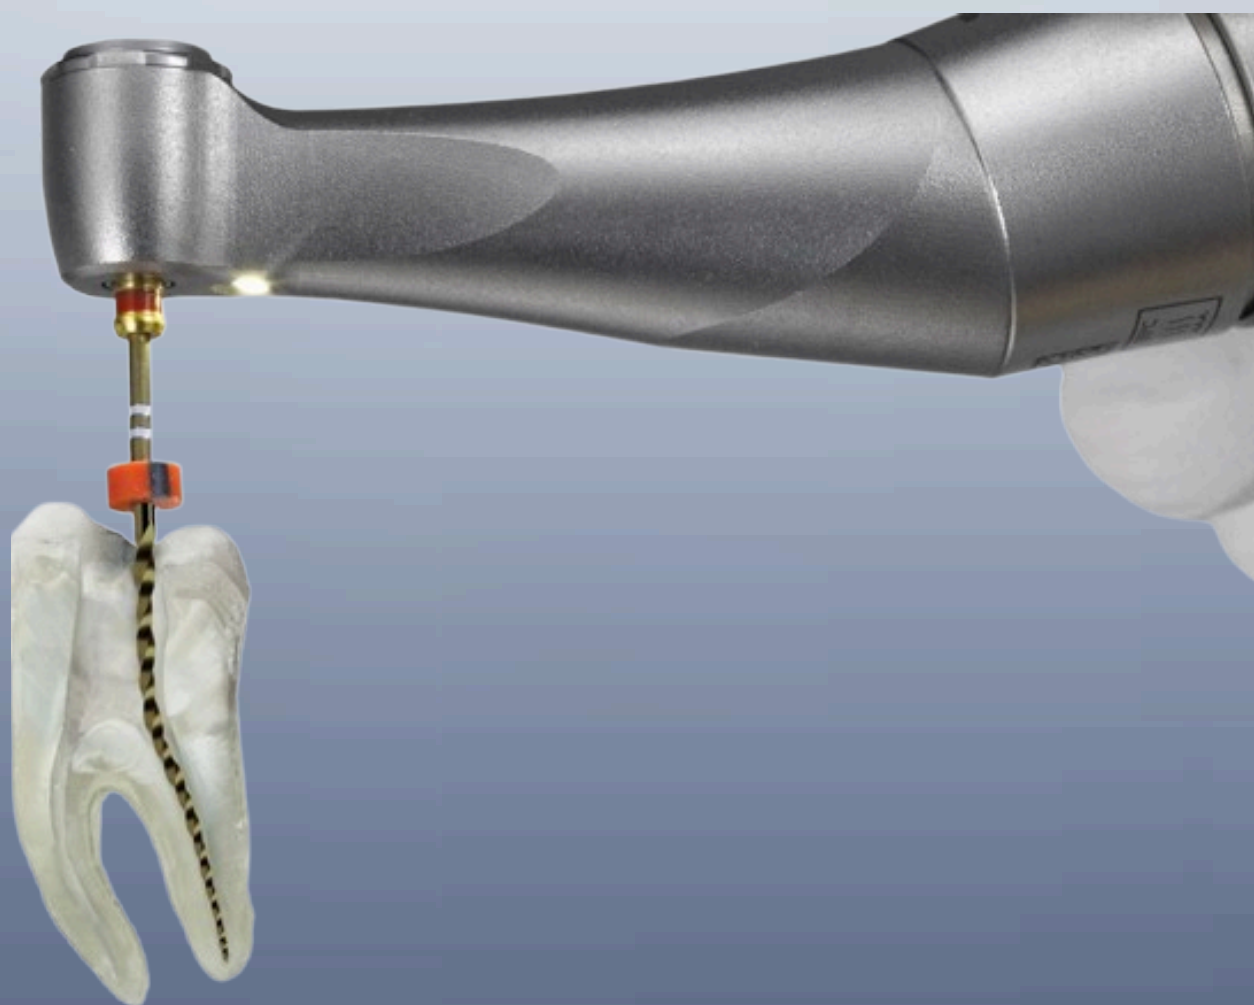

Efikasna preciznost

Dynamic Accuracy tehnologija

Kod oblikovanja kanala, želite stići do apexa što je brže, preciznije i sigurnije moguće. Dynamic Accuracy tehnologija omogućuje direktno mjerenje dužine prilikom aktivnog oblikovanja kanala, a auto-reverse funkcija pomaže u dostizanju željenog cilja. Dynamic Accuracy tehnologija daje istu preciznost mjerenja dok motor aktivno oblikuje kanal kao i kod metode ručnog mjerenja.

Da li ste znali?

Apex očitavanja od konkurentnih uređaja mogu se razlikovati u mjerenjima do 16% u rotirajućoj i 9% u recipročnoj kretnji u prosjeku u usporedbi sa ručnim mjerenjem.